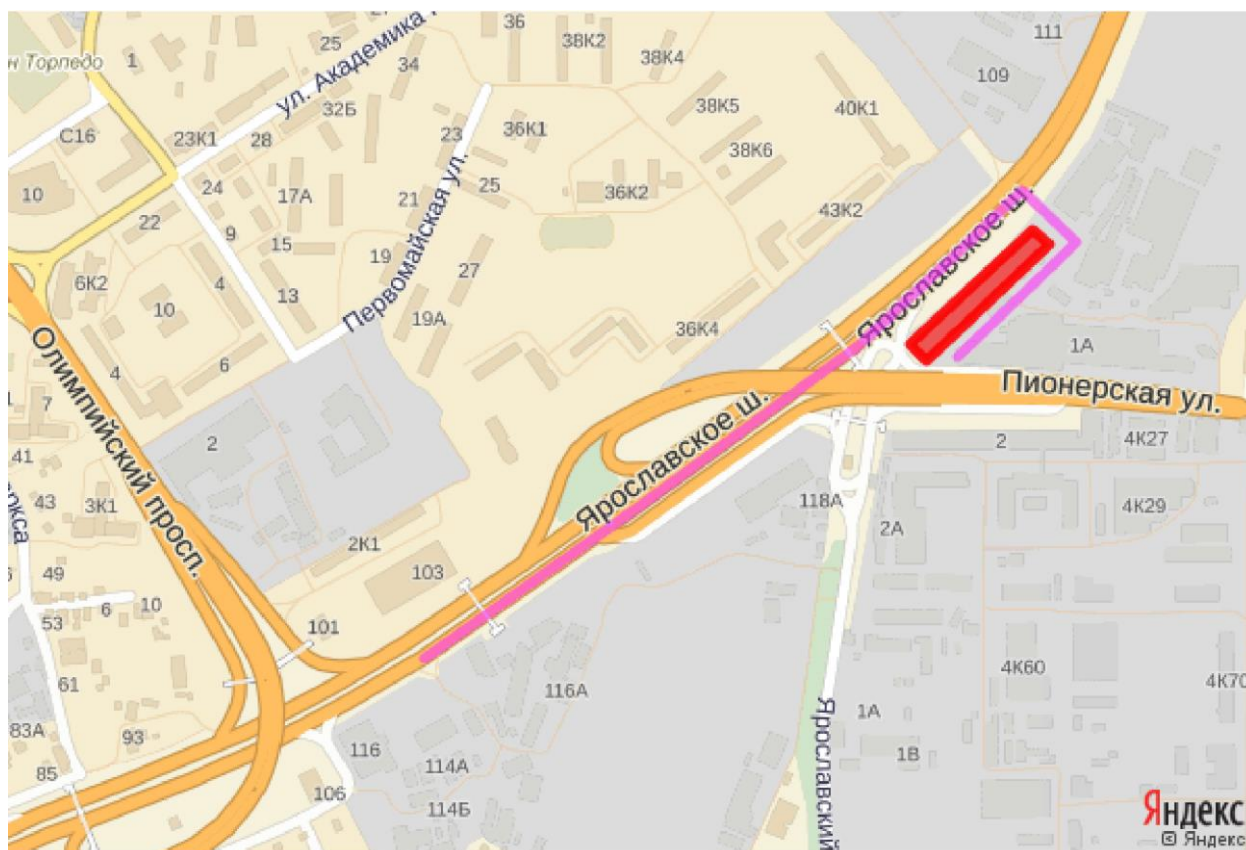

# Центральный склад «Реммерс»

Московская область, г. Королев, ул. Пионерская, 1А.

Тел.: +7 (495) 781-72-28.

Время работы: понедельник – пятница, с 11-00 до 17-00.

**На машине из Москвы:** По Ярославскому шоссе, проезжаете прямо развязку на г. Королев не сворачивая (по правую руку увидите ракету), сразу за развязкой – поворот на склад, ориентир – километровый столб «22 км».

Охраннику на шлагбауме говорите, что Вы на 5-й склад в фирму «Реммерс», далее огибаете складское здание, находящееся от Вас справа и подъезжаете к воротам №5. Вы на складе.

**GPS координаты:** Место заезда на складской комплекс - 55.91619927, 37.79289095. Склад Реммерс - 55.91485562, 37.79159276.